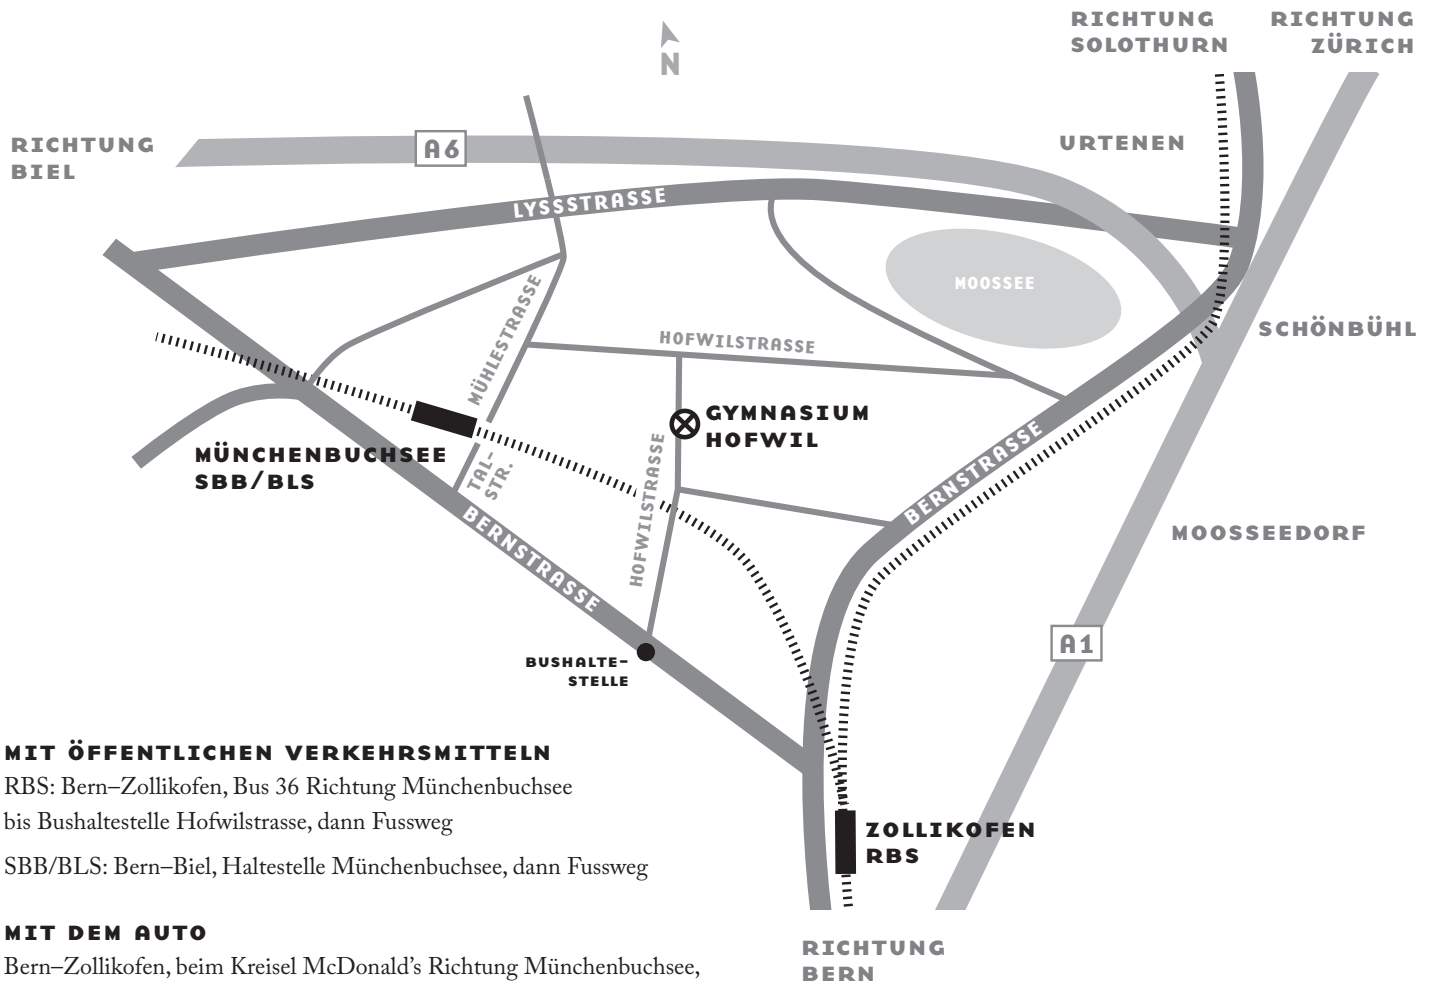

ANFAHRT

MIT ÖFFENTLICHEN VERKEHRSMITTELN

RBS: Bern–Zollikofen, Bus 36 Richtung Münchenbuchsee bis Bushaltestelle Hofwilstrasse, dann Fussweg

SBB/BLS: Bern–Biel, Haltestelle Münchenbuchsee, dann Fussweg

MIT DEM AUTO

Bern–Zollikofen, beim Kreisel McDonald's Richtung Münchenbuchsee, dann beim nächsten Kreisel Richtung Hofwil abbiegen

Autobahn A1/A6 Ausfahrt Schönbühl, dann Richtung Moosseedorf, nach Restaurant Utiger rechts abbiegen, dann links in die Hofwilstrasse