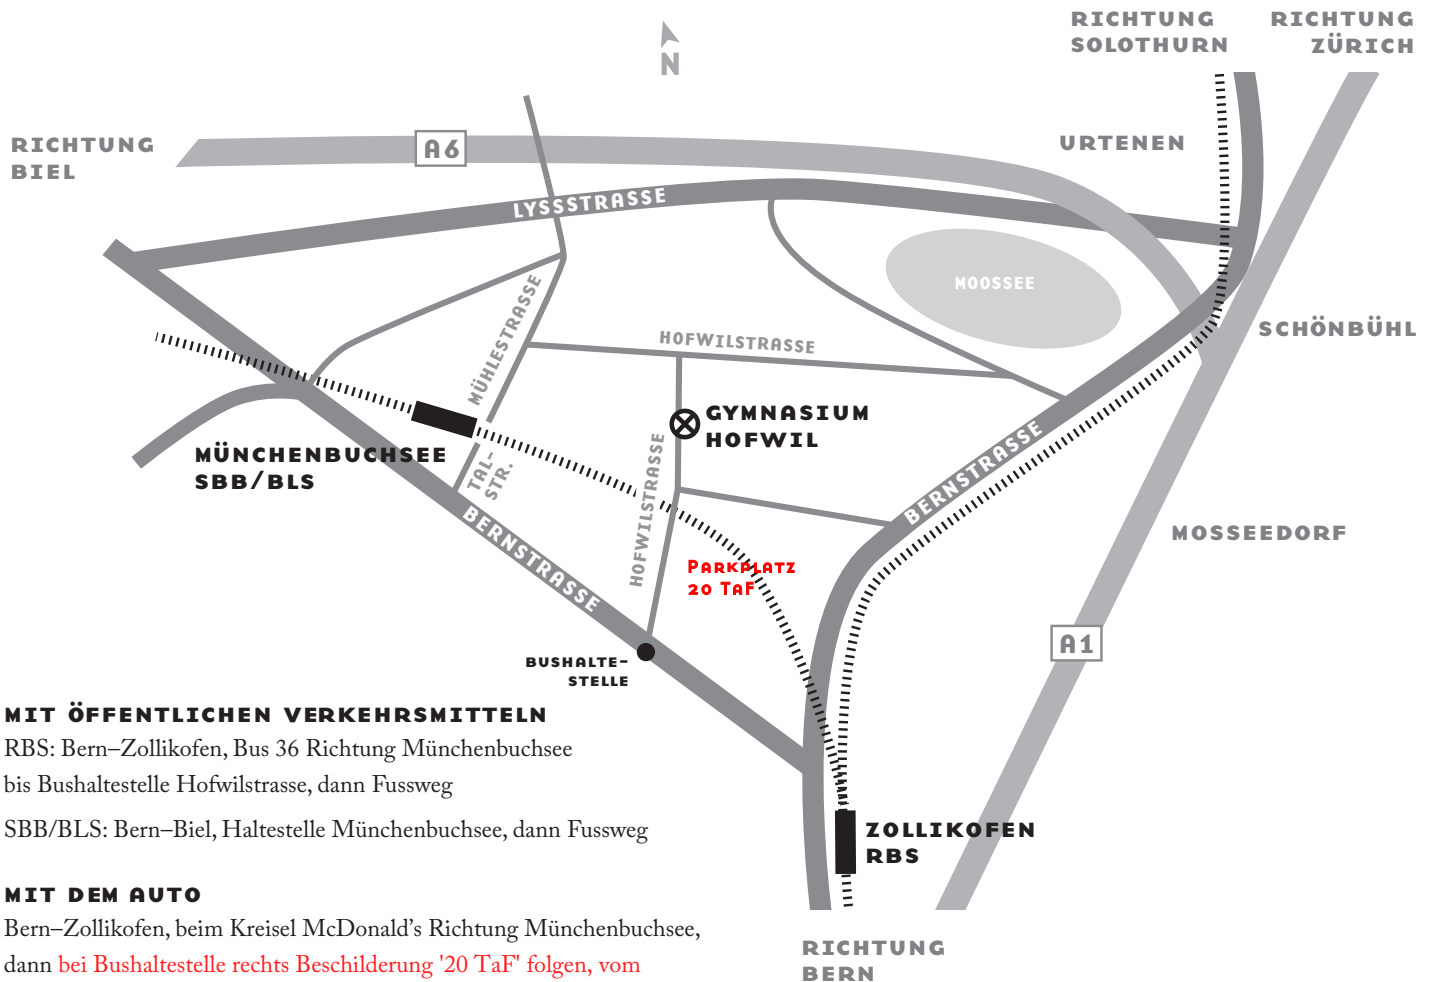

ANFAHRT

MIT ÖFFENTLICHEN VERKEHRSMITTELN

RBS: Bern–Zollikofen, Bus 36 Richtung Münchenbuchsee bis Bushaltestelle Hofwilstrasse, dann Fussweg

SBB/BLS: Bern–Biel, Haltestelle Münchenbuchsee, dann Fussweg

MIT DEM AUTO

Bern–Zollikofen, beim Kreisel McDonald's Richtung Münchenbuchsee, dann bei Bushaltestelle rechts Beschilderung '20 TaF' folgen, vom Parkplatz 10 Min Fussweg nach Hofwil.

Autobahn A1/A6 Ausfahrt Schönbühl, dann Richtung Zollikofen, beim Kreisel McDonald's Richtung Münchenbuchsee, dann bei Bushaltestelle rechts Beschilderung '20 TaF' folgen, vom Parkplatz 10 Min Fussweg nach Hofwil.