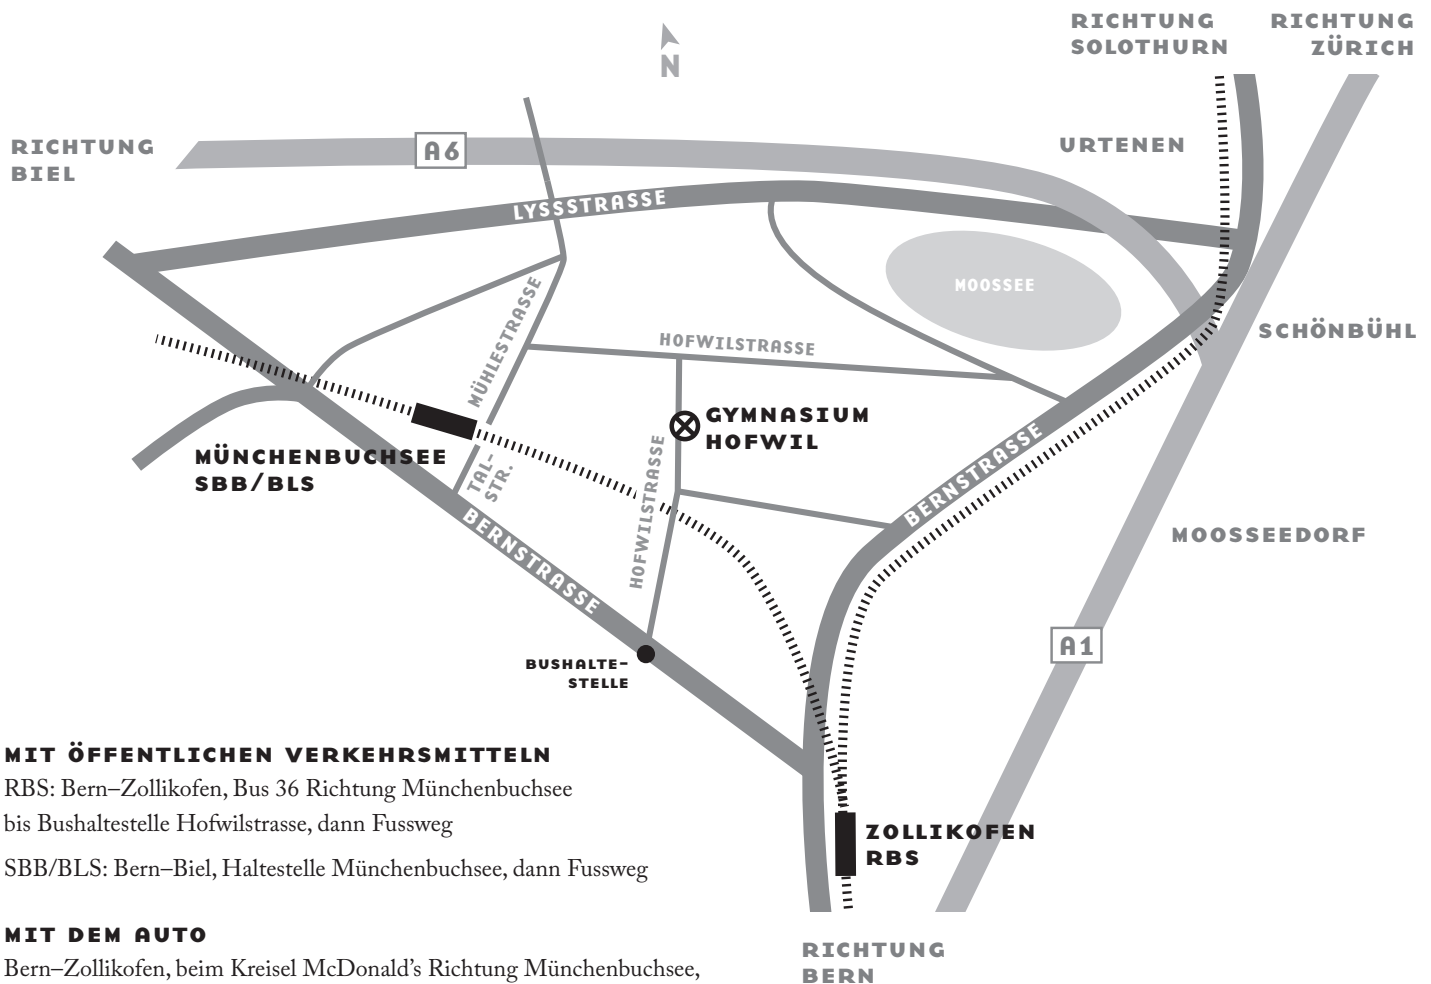

ANFAHRT

MIT ÖFFENTLICHEN VERKEHRSMITTELN

RBS: Bern–Zollikofen, Bus 36 Richtung Münchenbuchsee bis Bushaltestelle Hofwilstrasse, dann Fussweg

SBB/BLS: Bern–Biel, Haltestelle Münchenbuchsee, dann Fussweg

MIT DEM AUTO

Bern–Zollikofen, beim Kreisel McDonald's Richtung Münchenbuchsee, dann beim nächsten Kreisel Richtung Hofwil abbiegen

Autobahn A1/A6 Ausfahrt Schönbühl, dann Richtung Moosseedorf, nach Restaurant Utiger rechts abbiegen, dann links in die Hofwilstrasse